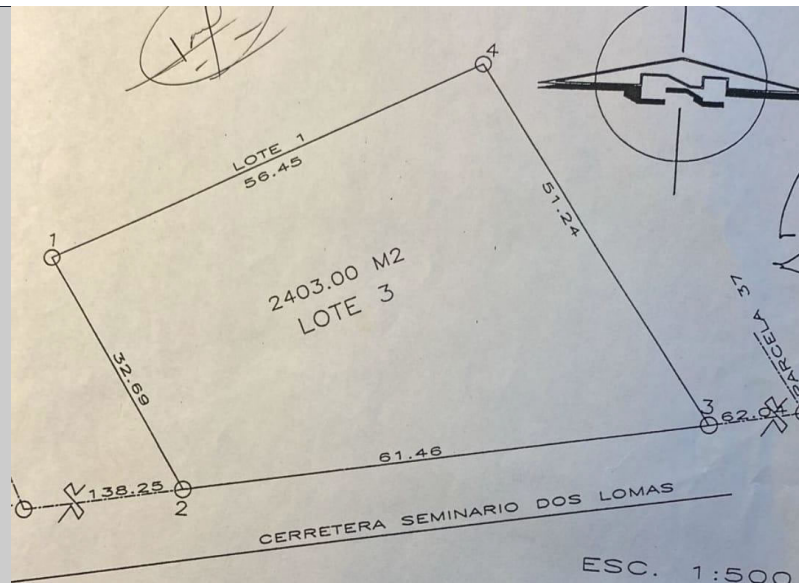

Terreno en Venta

Zona Industrial, Veracruz. Veracruz

\$6,007,500 MXN

PRECIO DE VENTA 2,500 POR M2. A TRATAR

2,403.00 m²
Terreno

SE VENDE TERRENO EN ESQUINA, EN LA CARRETERA DOS LOMAS, ENTRE RUBA Y PASEO LAS PALMAS, ES UNA ZONA COMERCIAL, ESTA RODEADO DE VARIOS FRACCIONAMIENTOS COMO RUBA, PALMA REAL, PRIVANZAS, RESIDENCIAL DEL BOSQUE, EL DORADO, CD. INDUSTRIAL BRUNO PAGLIAI, MATAOCUITE, VALLE ALTO. TODAS ESOS FRACCIONAMIENTOS LE ABARCAN, Y LA ZONA HABITACIONAL ES MUY AMPLIA Y SE ESTÁ EXPANDIENDO MAS.EL TERRENO SON 2,403 M²., IDEALES PARA BODEGA O CUALQUIER USO COMERCIAL QUE REQUIERAN.