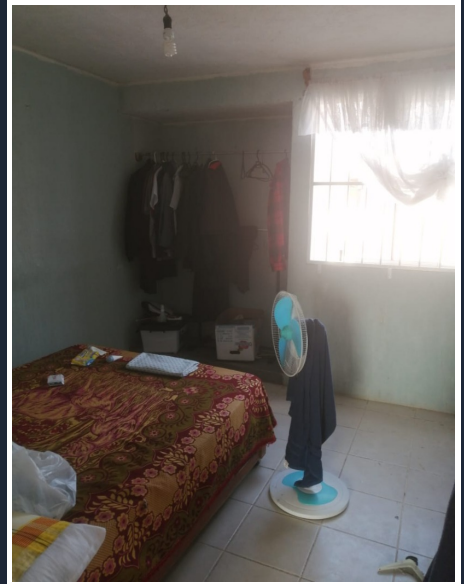

GALERÍA

Atención: Gabriel Dominguez Whatsapp: 2292655391
Email: dvictor10@hotmail.com

*Precios sujetos a cambios sin previo aviso. *El inmueble varía el precio según la ubicación del mismo. *El inmueble se puede vender de contado (el valor puede variar por los gastos notariales) *El inmueble se puede vender por infonavit, fovissste, bancario (el valor del inmueble puede variar según los intereses cobrados por la institución de crédito y de acuerdo al gravamen). *Imágenes ilustrativas, las viviendas se entregan sin muebles, sin electrodomésticos y sin decoración en general. *Se cuenta con permiso del propietario para comercializar la vivienda. Número de registro ante PROFECO del contrato de comercialización: en trámite.
© Powered by PCM Autogenerado el: 05-02-2025