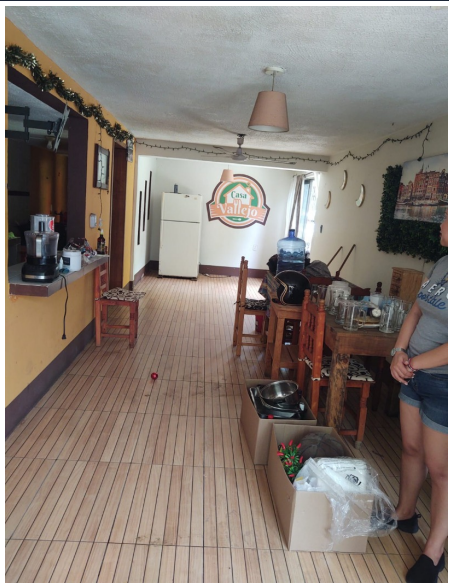

# \$895,000 MXN

2 Recámaras

1 Baños

1 Autos

82 m2  
Área construida

68.00 m2  
Terreno

35  
Referencia

Casa habitación en río medio A una cuadra de la Av. Dos bahías Excelente Ubicación. Cerca del Oxxo, a las Av. Principales Víctor Sánchez Tapia, Escuelas, Farmacias, Consultorios, línea de Urbanos etc... Características Casa en dos Niveles Planta baja Patio enfrente, sala amplia comedor, cocina cuenta con cocina integral área de lavado y patio de servicio Planta alta Estancia, 2 recamaras, con marcos para closet y un baño remodelado Terreno 4.50x1567.50 M2 y de construcción 82 m2 Se Aceptan Los Siguietes créditos Infonavit Fovissste issfam, bancario o al contado Precio de venta 895,000 mil pesos Nota se encuentra en esquina con un parque junto a la casa y estacionamiento Agenda tu Cita, solo Se Muestra a Interesado con cita Previa. Atte. Ferreira Inmuebles. Cel. 2292 65 5391 [www.ferreirainmuebles.com](http://www.ferreirainmuebles.com)

# GALERÍA