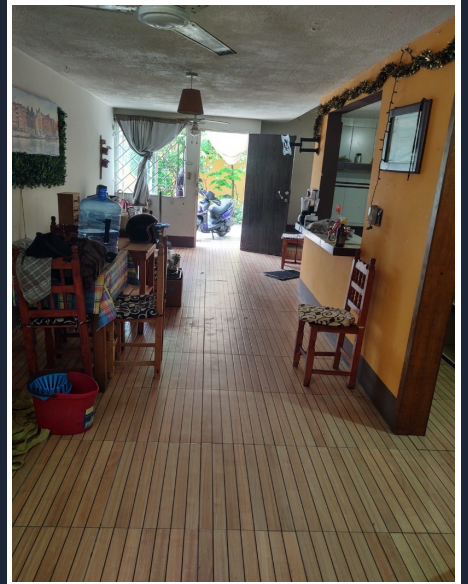

# \$895,000 MXN

2 Recámaras

1 Baños

1 Autos

82 m2  
Área construida

68.00 m2  
Terreno

35  
Referencia

Casa habitación en río medio A una cuadra de la Av. Dos bahías Excelente Ubicación. Cerca del Oxxo, a las Av. Principales Víctor Sánchez Tapia, Escuelas, Farmacias, Consultorios, línea de Urbanos etc... Características Casa en dos Niveles Planta baja Patio enfrente, sala amplia comedor, cocina cuenta con cocina integral área de lavado y patio de servicio Planta alta Estancia, 2 recamaras, con marcos para closet y un baño remodelado Terreno 4.50x1567.50 M2 y de construcción 82 m2 Se Aceptan Los Siguietes créditos Infonavit Fovissste issfam, bancario o al contado Precio de venta 895,000 mil pesos Nota se encuentra en esquina con un parque junto a la casa y estacionamiento Agenda tu Cita, solo Se Muestra a Interesado con cita Previa. Atte. Ferreira Inmuebles. Cel. 2292 65 5391 [www.ferreirainmuebles.com](http://www.ferreirainmuebles.com)

# GALERÍA