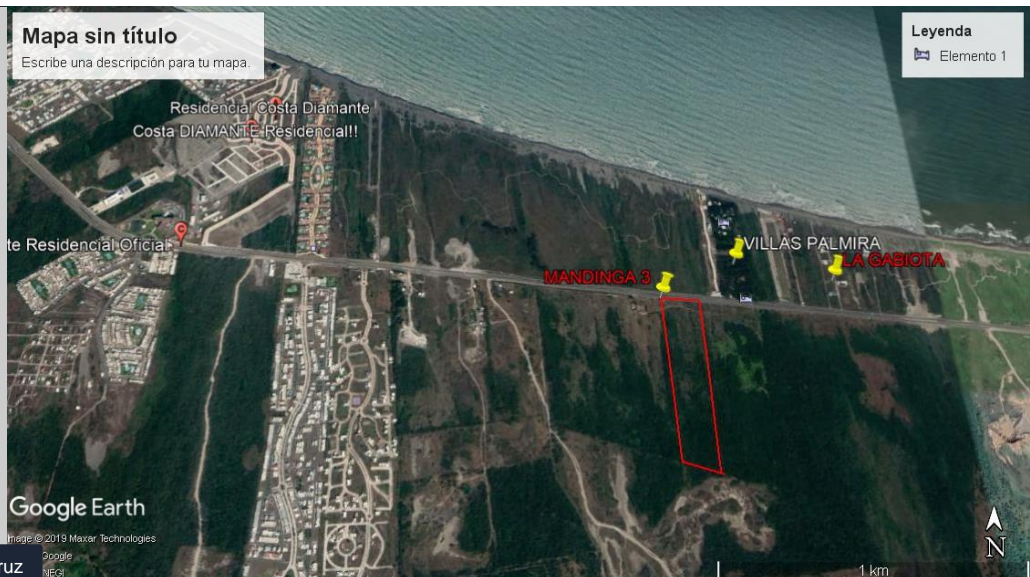

Terreno en Venta

ANTON LIZARDO, VERACRUZ. Veracruz

\$180,411,379 MXN

TERRENO 78,439.73 M2 PUNTA HATO Y ANTON LIZARDO

78,439.73 m²
Terreno

EN VENTA terreno con una superficie de 78,439.73 m², el cual cuenta con un frente sobre boulevard principal de 120.00 mt, el terreno se encuentra ubicado en carretera Boca del Río – Antón LizarDO km 8.9, a 1.02 km antes de llegar al proyecto Lomas Mediterraneo, y a 2.03 km de Costa Diamante Residencial. Se encuentra ubicado en el boulevard de mayor crecimiento comercial La Riviera Veracruzana, rodeado de algunos establecimientos comerciales importantes como Centro Comercial el Dorado, Superama, Toyota, BMW, y está rodeado de los principales residenciales de la zona, entre ellos, Costa Diamante Residencial, Punta Tiburón, Lomas del Sol, Lomas del mar, etc Del mismo modo, se encuentran varios colegios Baltico y Universidad Milenio. ¡¡Precio 2,300.00 pesos por m²¡¡. Informes Pedro Castillo, Cel 2291748401, Email pedrocastillo75yahoo.com.mx