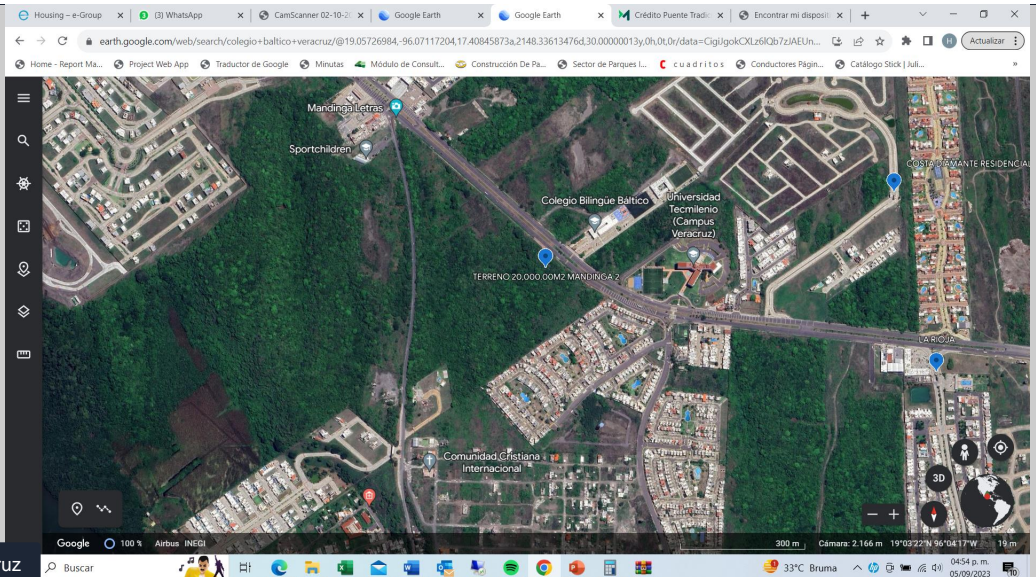

# \$70,000,000 MXN

TERRENO 2 HECTAREAS RIVIERA VERACRUZANA MANDINGA

20,000.00 m<sup>2</sup>  
Terreno

Pongo a la venta 2 hectáreas 20,000 m<sup>2</sup>, ubicado en la Carretera Boca del Río –Antón Lizardo, Mandinga Alvarado Veracruz. El terreno está ubicado en la Riviera Veracruzana, zona de gran Plusvalía, frente a los colegios Báltico y Tec Milenio, además, se encuentra rodeado de los principales Residenciales de la Zona como lo son Costa Diamante Residencial, Punta Tiburón, Lomas del mar, Mallorca, etc.... •Tiene 50.00 mts de frente hacia el Boulevard Antón Lizardo por 400.00 mts de fondo, que colinda con la carretera a Mandinga•. ¡¡Precio 3,500.00 m<sup>2</sup> x 20,000.00m<sup>2</sup>, dando un total de 70,000,000.00¡¡  
Informes Pedro Castillo, Cel 2291748401